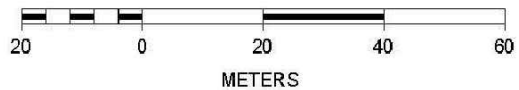

SCALE 1 : 1,250

N